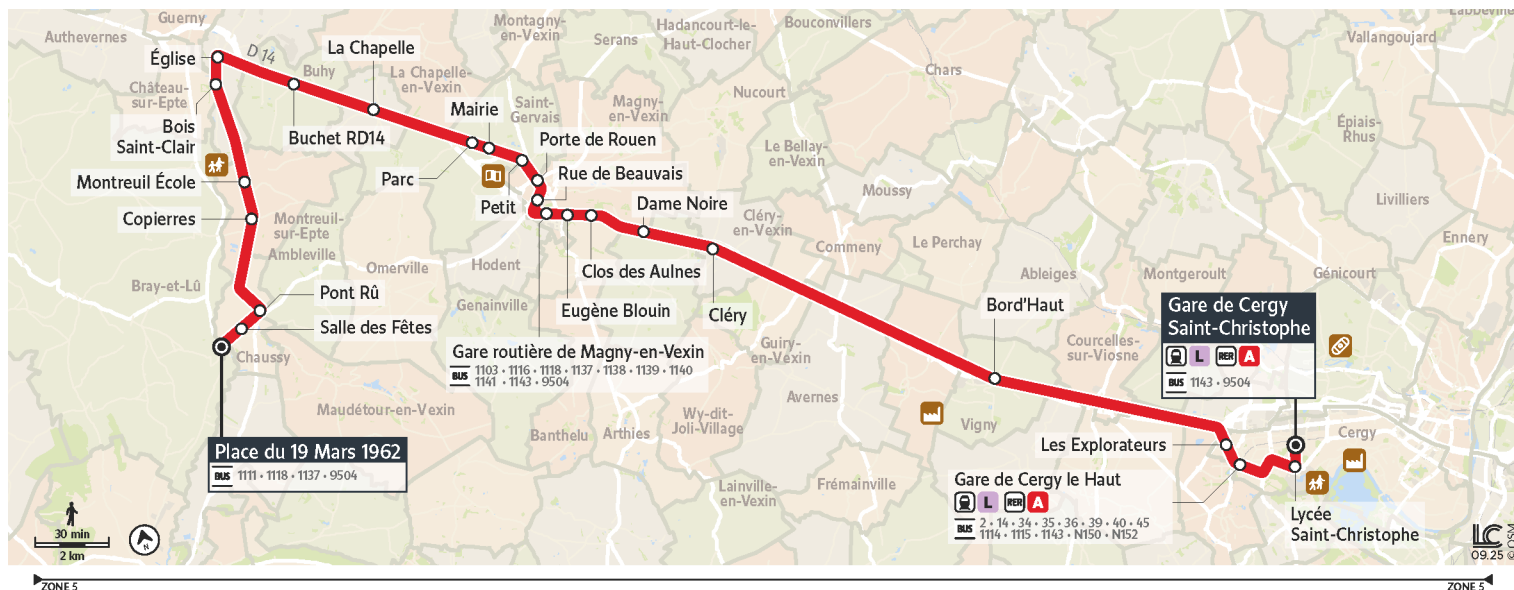

Horaires valables du 5 janvier au 12 juillet 2026

Le Samedi

BRAY-ET-LÛ	Place du 19 Mars 1962	6:35	9:00	11:25	14:00	16:30	19:00
	Salle des Fêtes	6:36	9:01	11:26	14:01	16:31	19:01
	Pont Rû	6:38	9:03	11:28	14:03	16:33	19:03
MONTREUIL-SUR-EPTE	Copierres	6:41	9:06	11:31	14:06	16:36	19:06
	Montreuil Ecole	6:43	9:08	11:33	14:08	16:38	19:08
SAINT-CLAIR-SUR-EPTE	Bois-Saint-Clair	6:47	9:12	11:37	14:12	16:42	19:12
	Eglise	6:48	9:13	11:38	14:13	16:43	19:13
BUHY	Buchet RD14	6:52	9:17	11:42	14:17	16:47	19:17
LA CHAPELLE-EN-VEXIN	La Chapelle	6:54	9:19	11:44	14:19	16:49	19:19
SAINT-GERVAIS	Parc	6:57	9:22	11:47	14:22	16:52	19:22
	Mairie	6:58	9:23	11:48	14:23	16:53	19:23
	Petit	7:00	9:25	11:50	14:25	16:55	19:25
MAGNY-EN-VEXIN	Porte de Rouen	7:01	9:26	11:51	14:26	16:56	19:26
	Rue de Beauvais	7:03	9:28	11:53	14:28	16:57	19:27
	Gare Routière	7:04	9:30	11:55	14:29	16:58	19:28
	Eugène Blouin	7:05	9:31	11:56	14:30	16:59	19:29
	Clos des Aulnes	7:06	9:32	11:57	14:31	17:00	19:30
	Dame noire	7:07	9:33	11:58	14:32	17:01	19:31
CLÉRY-EN-VEXIN	Cléry	7:13	9:39	12:04	14:38	17:07	19:37
VIGNY	Bord'Haut	7:19	9:45	12:10	14:44	17:13	19:43
CERGY	Les Explorateurs	7:25	9:51	12:16	14:50	17:19	19:49
	Gare de Cergy Le Haut	7:26	9:52	12:17	14:51	17:20	19:50
	Lycée Saint-Christophe	7:31	9:57	12:22	14:56	17:25	19:55
	Gare de Cergy Saint-Christophe	7:36	10:02	12:27	15:01	17:30	20:00

Légende :

: Circule uniquement en période scolaire

Bon à savoir :
 Ces horaires sont donnés à titre indicatif et sont soumis aux aléas de la circulation.
Ne circule pas les dimanches & jours fériés.

 iledefrance-mobilites.fr
 Application disponible sur :

@Vexin_IDFM / Transdev Vexin

 Numéro unique
 Appel gratuit | 0 800 10 20 20

 Acceo
 Solution de mobilité pour
 personnes malentendantes

~~9548~~**1117****→ BRAY-ET-LÛ Place du 19 mars 1962****A compter du 5 janvier 2026, votre ligne 95-48 devient la 1117**