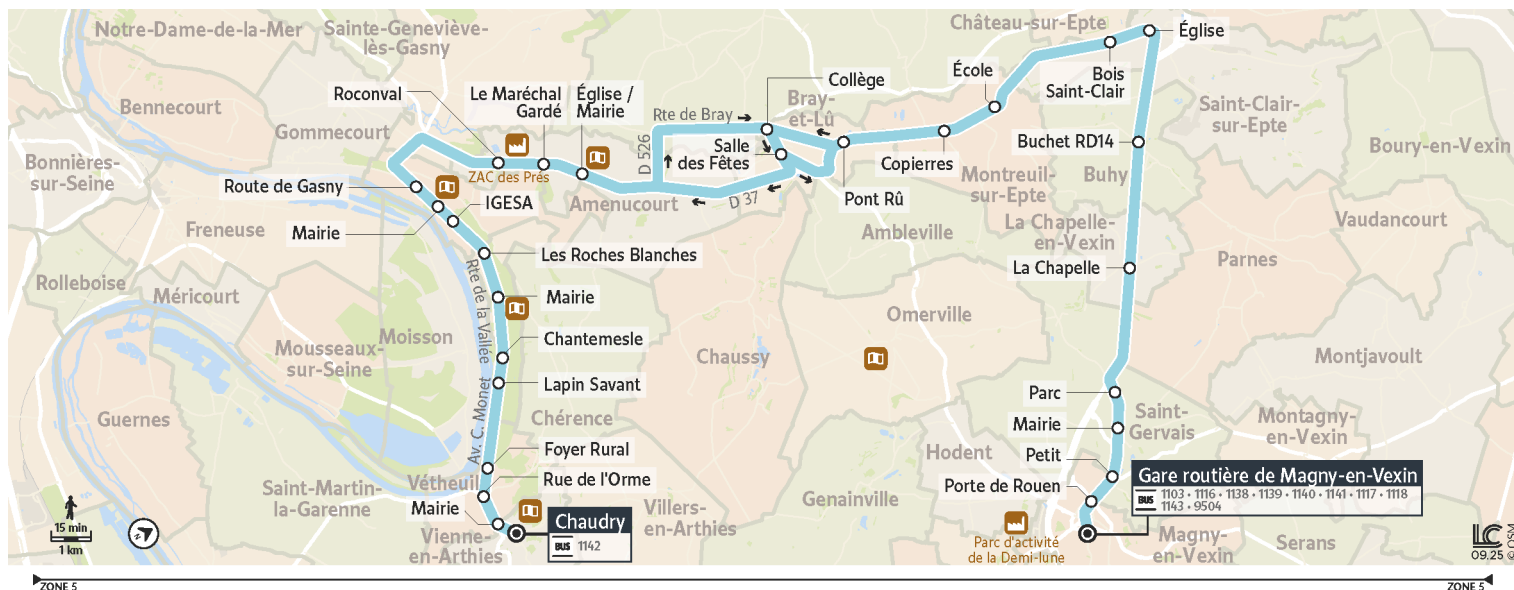

iledefrance-mobilites.fr

Application disponible sur :

@Vexin_IDFM / Transdev Vexin

Numéro unique
Appel gratuit

0 800 10 20 20

Acceo
Solution de mobilité pour
personnes malentendantes**Île de France**
mobilités

~~95-42~~**1137****→ VIENNE-EN-ARTHIES Chaudry**

A compter du 5 janvier 2026, votre ligne 95-42 devient la 1137

Horaires valables du 26 janvier au 12 juillet 2026

Le Samedi

MAGNY-EN-VEXIN	Gare Routière	12:25	13:25
	Porte de Rouen	12:28	13:28
SAINT-GERVAIS	Petit	12:30	13:30
	Mairie	12:32	13:32
	Parc	12:33	13:33
LA CHAPELLE-EN-VEXIN	La Chapelle	12:37	13:37
BUHY	Buchet RD14	12:40	13:40
SAINT-CLAIR-SUR-EPTE	Place Marchand	12:44	13:44
	Eglise	12:44	13:44
	Bois Saint-Clair	12:45	13:45
MONTREUIL-SUR-EPTE	Montreuil Ecole	12:51	13:51
	Copierres	12:53	13:53
BRAY-ET-LÛ	Pont Rû	12:58	13:58
	Collège	12:59	13:59
	Salle des Fêtes	13:00	14:00
AMENUCOURT	Mairie	13:07	14:07
	Le Maréchal Gardé	13:08	14:08
	Roconval	13:10	14:10
LA ROCHE-GUYON	Route de Gasny	13:15	14:15
	Mairie	13:16	14:16
	IGESA	13:16	14:16
	Les Roches Blanches	13:18	14:18
HAUTE-ISLE	Mairie	13:19	14:19
	Chantemesle	13:21	14:21
	Lapin Savant	13:22	14:22
VÉTHEUIL	Foyer Rural	13:26	14:26
	Rue de l'Orme	13:27	14:27
VIENNE-EN-ARTHIES	Mairie	13:28	14:28
	Chaudry	13:30	14:30