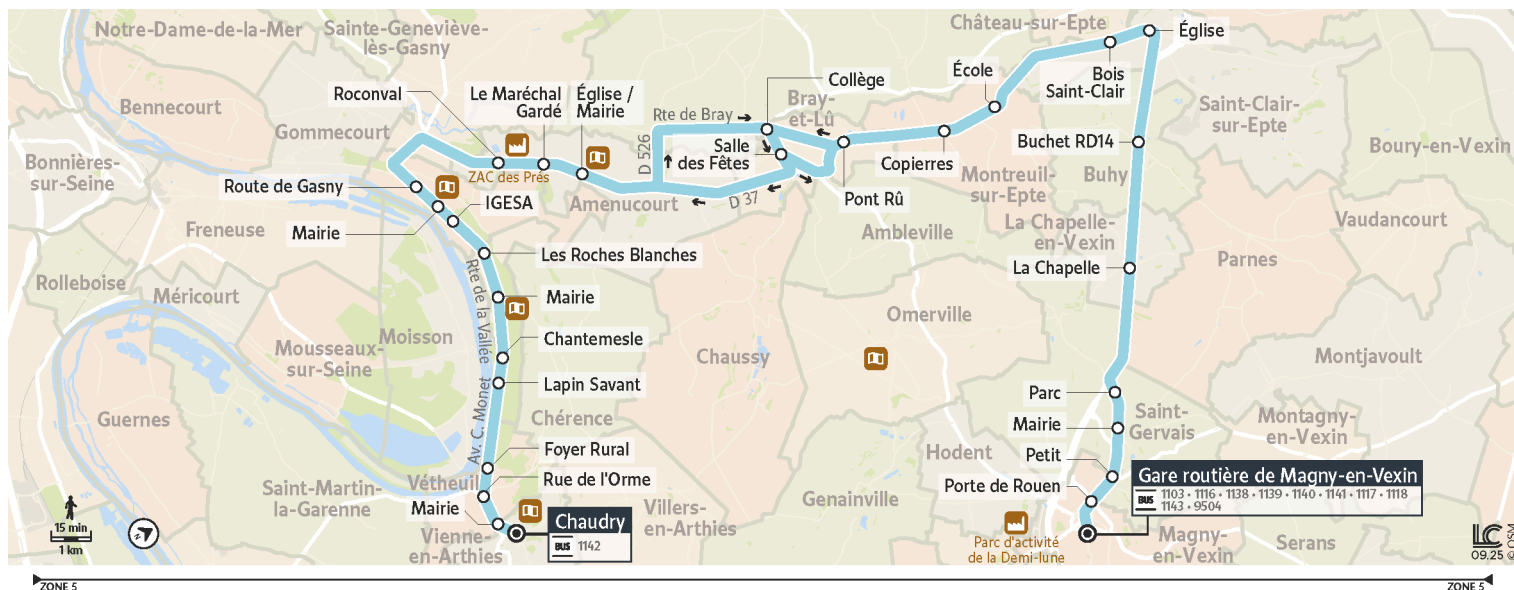

~~95-42~~**1137****→ Gare Routière de Magny-en-Vexin****A compter du 5 janvier 2026, votre ligne 95-42 devient la 1137**

Horaires valables du 26 janvier au 12 juillet 2026

Du Lundi au Vendredi

VIENNE-EN-ARTHIES	Chaudry	6:09	7:23	8:15
	Mairie	6:11	7:25	8:17
VÊTHEUIL	Rue de l'Orme	6:13	7:27	8:19
	Foyer Rural	6:13	7:27	8:19
HAUTE-ISLE	Lapin Savant	6:17	7:31	8:23
	Chantemesle	6:18	7:32	8:24
	Mairie	6:20	7:34	8:26
LA ROCHE-GUYON	Les Roches Blancches	6:21	7:35	8:27
	IGESA	6:23	7:37	8:29
	Mairie	6:23	7:37	8:29
	Route de Gasny	6:24	7:38	8:30
AMENUCOURT	Roconval	6:29	7:43	8:35
	Le Maréchal Gardé	6:31	7:45	8:37
	Mairie	6:32	7:46	8:38
BRAY-ET-LÛ	Collège	6:40	7:54	8:46
	Salle des Fêtes	6:41	7:55	8:47
	Pont Rû	6:42	7:56	8:48
MONTREUIL-SUR-EPTE	Copierres	6:47	8:01	8:53
	Montreuil Ecole	6:49	8:03	8:55
SAINT-CLAIR-SUR-EPTE	Bois-Saint-Clair	6:55	8:09	9:01
	Eglise	6:56	8:10	9:02
BUHY	Buchet RD14	6:59	8:13	9:05
LA CHAPELLE-EN-VEXIN	La Chapelle	7:03	8:17	9:09
	Parc	7:07	8:21	9:13
SAINT-GERVAIS	Mairie	7:08	8:22	9:14
	Petit	7:10	8:24	9:16
	Porte de Rouen	7:13	8:27	9:19
MAGNY-EN-VEXIN	Gare Routière	7:16	8:30	9:22

Bon à savoir :*Ces horaires sont donnés à titre indicatif et sont soumis aux aléas de la circulation.***Cette ligne ne circule pas les dimanche et jours fériés****Cette ligne circule uniquement en période scolaire.**iledefrance-mobilites.fr
Application disponible sur :

@Vexin_IDFM / Transdev Vexin

Numéro unique
Appel gratuit | 0 800 10 20 20Accéo
Solution de mobilité pour
personnes malentendantesÎle de France
mobilités

~~95-42~~**1137****→ Gare Routière de Magny-en-Vexin****A compter du 5 janvier 2026, votre ligne 95-42 devient la 1137**