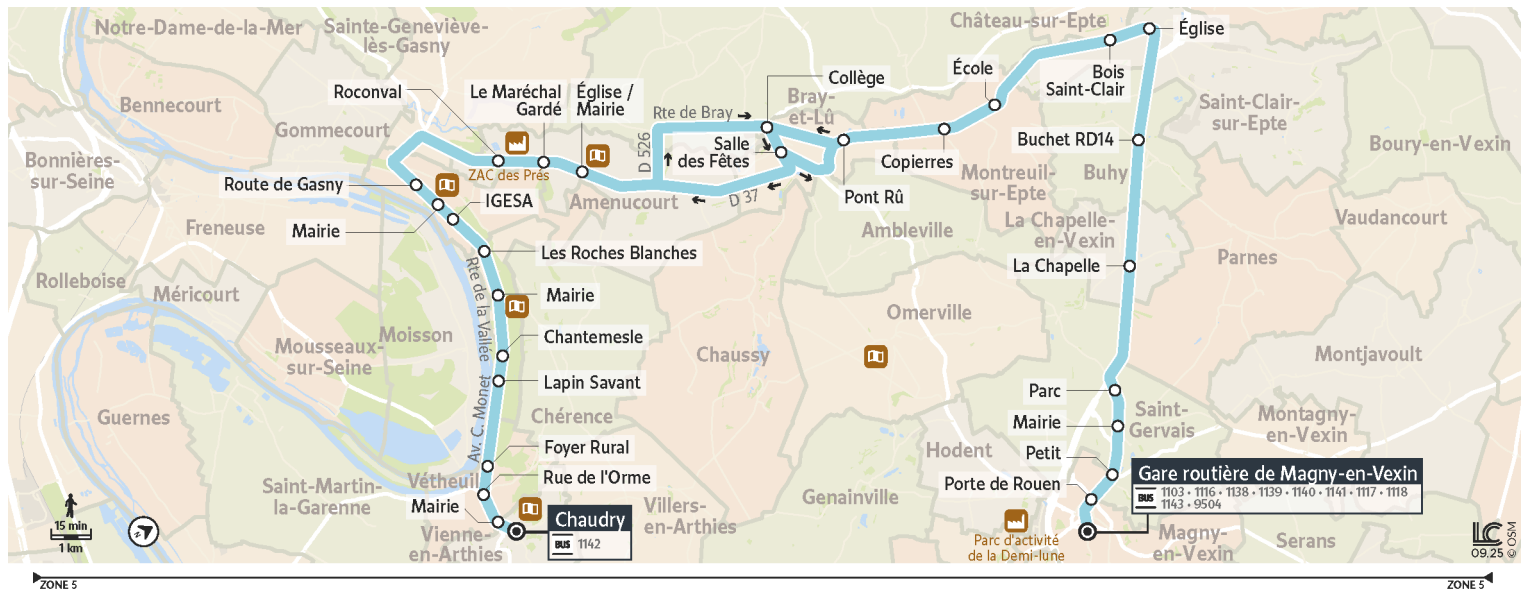

~~95-42~~**1137****→ Gare Routière de Magny-en-Vexin****A compter du 5 janvier 2026, votre ligne 95-42 devient la 1137**

Horaires valables du 26 janvier au 12 juillet 2026

Du Lundi au Vendredi

VIENNE-EN-ARTHIES	Chaudry	6:09	7:23	8:15
	Mairie	6:11	7:25	8:17
VÊTHEUIL	Rue de l'Orme	6:13	7:27	8:19
	Foyer Rural	6:13	7:27	8:19
HAUTE-ISLE	Lapin Savant	6:17	7:31	8:23
	Chantemesle	6:18	7:32	8:24
	Mairie	6:20	7:34	8:26
LA ROCHE-GUYON	Les Roches Blancches	6:21	7:35	8:27
	IGESA	6:23	7:37	8:29
	Mairie	6:23	7:37	8:29
	Route de Gasny	6:24	7:38	8:30
AMENUCOURT	Roconval	6:29	7:43	8:35
	Le Maréchal Gardé	6:31	7:45	8:37
	Mairie	6:32	7:46	8:38
BRAY-ET-LÛ	Collège	6:40	7:54	8:46
	Salle des Fêtes	6:41	7:55	8:47
	Pont Rû	6:42	7:56	8:48
MONTREUIL-SUR-EPTE	Copierres	6:47	8:01	8:53
	Montreuil Ecole	6:49	8:03	8:55
SAINT-CLAIR-SUR-EPTE	Bois-Saint-Clair	6:55	8:09	9:01
	Eglise	6:56	8:10	9:02
BUHY	Buchet RD14	6:59	8:13	9:05
LA CHAPELLE-EN-VEXIN	La Chapelle	7:03	8:17	9:09
	Parc	7:07	8:21	9:13
SAINT-GERVAIS	Mairie	7:08	8:22	9:14
	Petit	7:10	8:24	9:16
	Porte de Rouen	7:13	8:27	9:19
MAGNY-EN-VEXIN	Gare Routière	7:16	8:30	9:22

Bon à savoir :*Ces horaires sont donnés à titre indicatif et sont soumis aux aléas de la circulation.***Cette ligne ne circule pas les dimanche et jours fériés****Cette ligne circule uniquement en période scolaire.**iledefrance-mobilites.fr
Application disponible sur :

@Vexin_IDFM / Transdev Vexin

Numéro unique
Appel gratuit | 0 800 10 20 20Accéo
Solution de mobilité pour
personnes malentendantesÎle de France
mobilités

~~95-42~~**1137****→ Gare Routière de Magny-en-Vexin****A compter du 5 janvier 2026, votre ligne 95-42 devient la 1137**