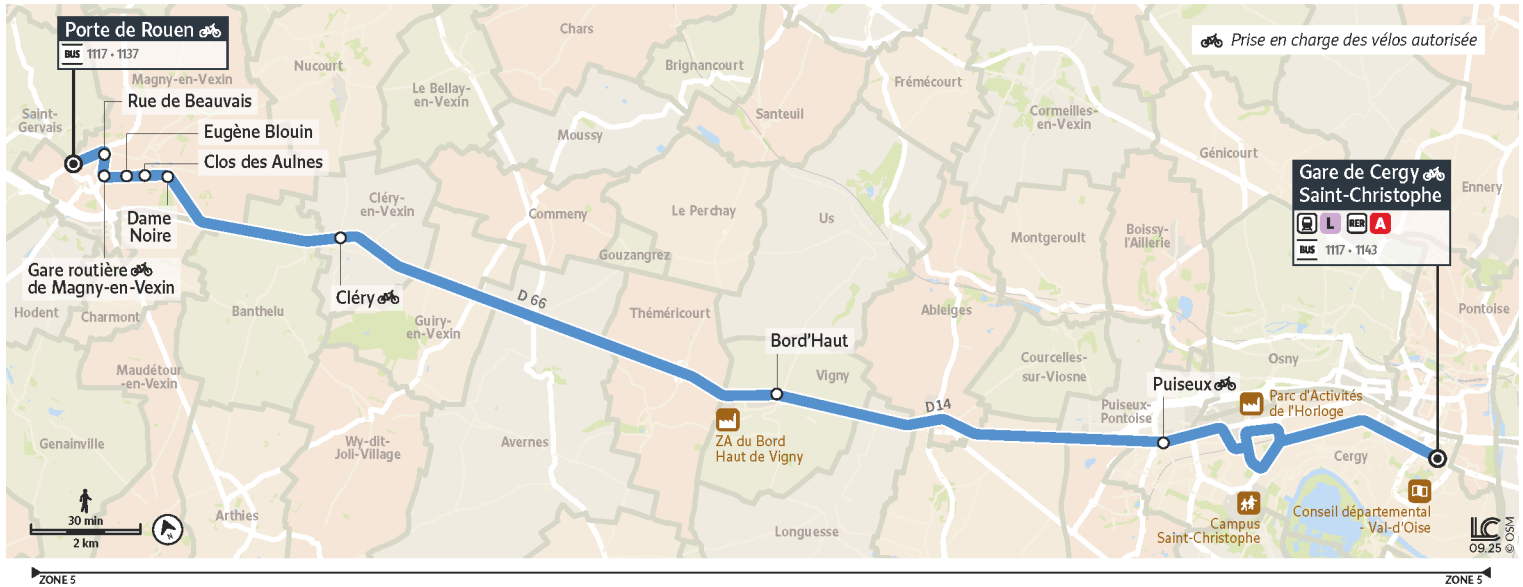

~~9504~~**9504****→ Gare de Cergy Saint-Christophe****A compter du 5 janvier 2026, votre ligne 95-04 devient la 9504**

Horaires valables du 5 janvier au 12 juillet 2026

Du Lundi au Vendredi

MAGNY-EN-VEXIN	Porte de Rouen	5:25	5:55	6:19	6:39	6:56	7:11	7:25	7:37	7:49	8:01	8:13	8:25
	Rue de Beauvais	5:27	5:57	6:21	6:41	6:58	7:13	7:27	7:39	7:51	8:03	8:15	8:27
	Gare Routière	5:28	5:58	6:22	6:42	6:59	7:14	7:28	7:40	7:52	8:04	8:16	8:28
	Eugène Blouin	5:29	5:59	6:23	6:43	7:00	7:15	7:29	7:41	7:53	8:05	8:17	8:29
	Clos des Aulnes	5:31	6:01	6:25	6:45	7:02	7:17	7:31	7:43	7:55	8:07	8:19	8:31
	Dame noire	5:32	6:02	6:26	6:46	7:03	7:18	7:32	7:44	7:56	8:08	8:20	8:32
CLÉRY-EN-VEXIN	Cléry	5:37	6:07	6:31	6:51	7:08	7:23	7:37	7:49	8:01	8:13	8:25	8:37
VIGNY	Bord'Haut	5:43	6:13	6:37	6:57	7:15	7:30	7:45	7:57	8:09	8:21	8:33	8:44
PUISEUX-PONTOISE	Puisseux	5:49	6:19	6:43	7:03	7:22	7:37	7:52	8:04	8:16	8:28	8:40	8:51
CERGY	Gare de Cergy Saint-Christophe	5:53	6:23	6:47	7:07	7:26	7:42	7:57	8:09	8:21	8:33	8:45	8:56