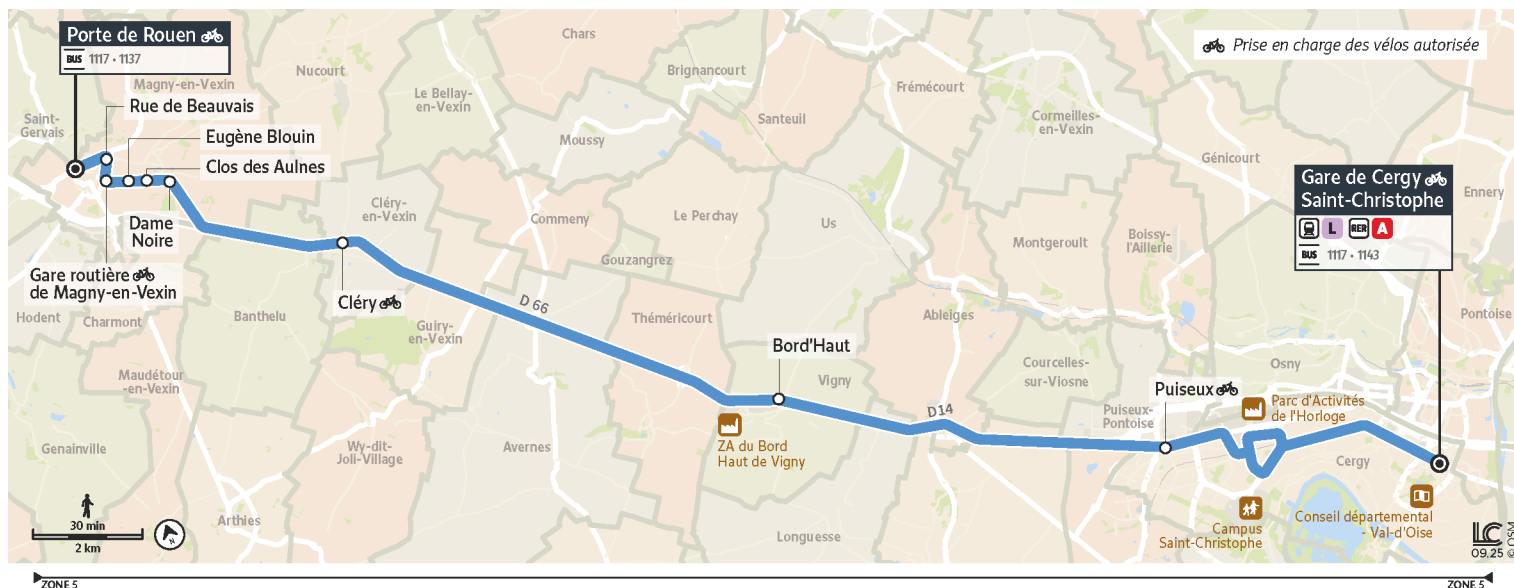

Acceo
Solution de mobilité pour personnes malentendantes

~~9504~~

9504

→ MAGNY-EN-VEXIN Porte de Rouen

Du Lundi au Vendredi

CERGY	Gare de Cergy Saint-Christophe	18:17	18:32	18:49	19:07	19:27	19:55	20:23	20:53	21:23	22:18	23:23
PUISEUX-PONTOISE	Puiseux	18:23	18:38	18:55	19:13	19:33	20:01	20:29	20:59	21:29	22:24	23:29
VIGNY	Bord'Haut	18:30	18:45	19:02	19:20	19:40	20:08	20:36	21:06	21:36	22:31	23:36
CLÉRY-EN-VEXIN	Cléry	18:39	18:54	19:11	19:29	19:48	20:16	20:44	21:14	21:44	22:39	23:44
MAGNY-EN-VEXIN	Dame noire	18:43	18:58	19:15	19:33	19:52	20:20	20:48	21:18	21:48	22:43	23:48
	Clos des Aulnes	18:44	18:59	19:16	19:34	19:53	20:21	20:49	21:19	21:49	22:44	23:49
	Eugène Blouin	18:45	19:00	19:17	19:35	19:54	20:22	20:50	21:20	21:50	22:45	23:50
	Gare Routière	18:46	19:01	19:18	19:36	19:55	20:23	20:51	21:21	21:51	22:46	23:51
	Rue de Beauvais	18:48	19:02	19:19	19:37	19:56	20:24	20:52	21:22	21:52	22:47	23:52
	Porte de Rouen	18:50	19:04	19:21	19:39	19:58	20:26	20:54	21:24	21:54	22:49	23:54

Bon à savoir :

Ces horaires sont donnés à titre indicatif et sont soumis aux aléas de la circulation.

iledefrance-mobilites.fr
Application disponible sur :

@Vexin_IDFM / Transdev Vexin

Numéro unique Appel gratuit | 0 800 10 20 20

Acceo
Solution de mobilité pour personnes malentendantes

~~9504~~**9504****→ MAGNY-EN-VEXIN Porte de Rouen**

A compter du 5 janvier 2026, votre ligne 95-04 devient la 9504

Horaires valables du 5 janvier au 12 juillet 2026