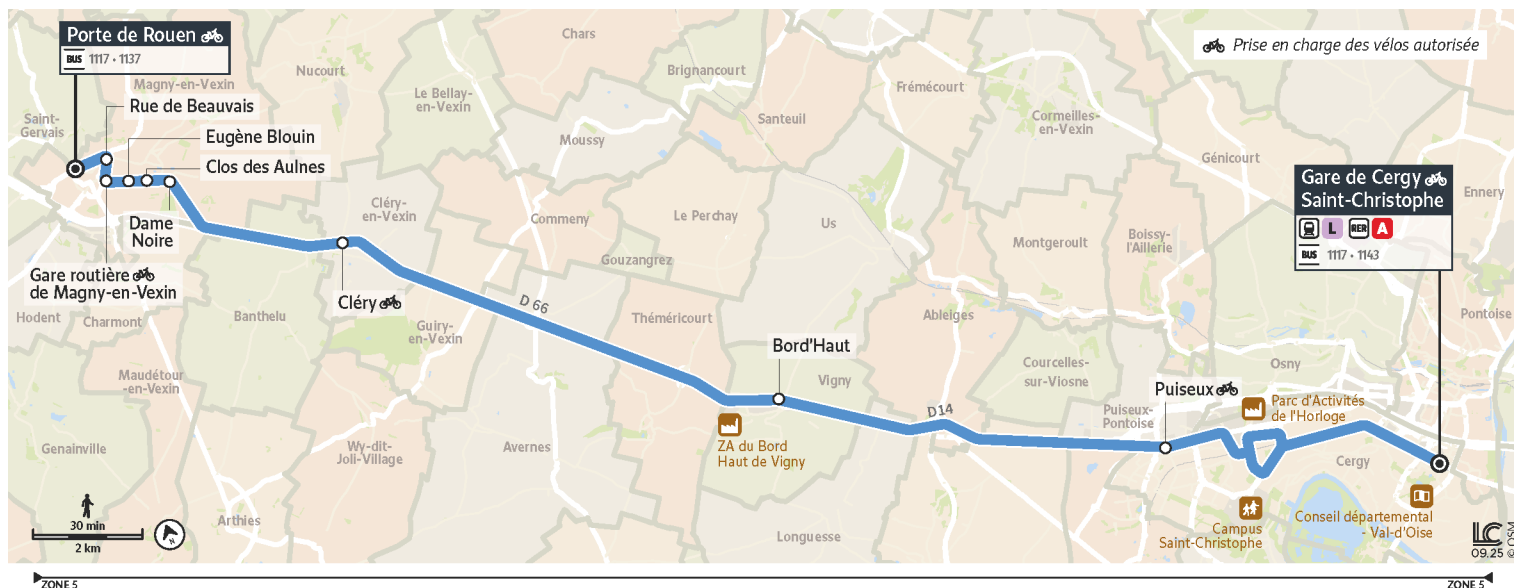

Acceo
Solution de mobilité pour personnes malentendantes

~~9504~~**9504****→ MAGNY-EN-VEXIN Porte de Rouen**

A compter du 5 janvier 2026, votre ligne 95-04 devient la 9504

Horaires valables du 5 janvier au 12 juillet 2026

Bon à savoir :

Ces horaires sont donnés à titre indicatif et sont soumis aux aléas de la circulation.

~~9504~~

9504

→ MAGNY-EN-VEXIN Porte de Rouen

Le Samedi

CERGY	Gare de Cergy Saint-Christophe	16:25	16:55	17:25	17:55	18:30	19:25	20:10	20:50	21:50	22:50
PUISEUX-PONTOISE	Puiseux	16:30	17:00	17:30	18:00	18:35	19:30	20:15	20:55	21:55	22:55
VIGNY	Bord'Haut	16:37	17:07	17:37	18:07	18:42	19:37	20:22	21:02	22:02	23:02
CLÉRY-EN-VEXIN	Cléry	16:45	17:15	17:45	18:15	18:50	19:45	20:30	21:10	22:10	23:10
MAGNY-EN-VEXIN	Dame noire	16:48	17:18	17:48	18:18	18:53	19:48	20:33	21:13	22:13	23:13
	Clos des Aulnes	16:49	17:19	17:49	18:19	18:54	19:49	20:34	21:14	22:14	23:14
	Eugène Blouin	16:51	17:21	17:51	18:21	18:56	19:51	20:36	21:16	22:16	23:16
	Gare Routière	16:52	17:22	17:52	18:22	18:57	19:52	20:37	21:17	22:17	23:17
	Rue de Beauvais	16:53	17:23	17:53	18:23	18:58	19:53	20:38	21:18	22:18	23:18
	Porte de Rouen	16:55	17:25	17:55	18:25	19:00	19:55	20:40	21:20	22:20	23:20

Bon à savoir :

Ces horaires sont donnés à titre indicatif et sont soumis aux aléas de la circulation.

iledefrance-mobilites.fr
Application disponible sur :

@Vexin_IDFM / Transdev Vexin

Numéro unique Appel gratuit | 0 800 10 20 20

Acceo
Solution de mobilité pour personnes malentendantes

Île de France
mobilités

~~9504~~**9504****→ MAGNY-EN-VEXIN Porte de Rouen**

A compter du 5 janvier 2026, votre ligne 95-04 devient la 9504

Horaires valables du 5 janvier au 12 juillet 2026