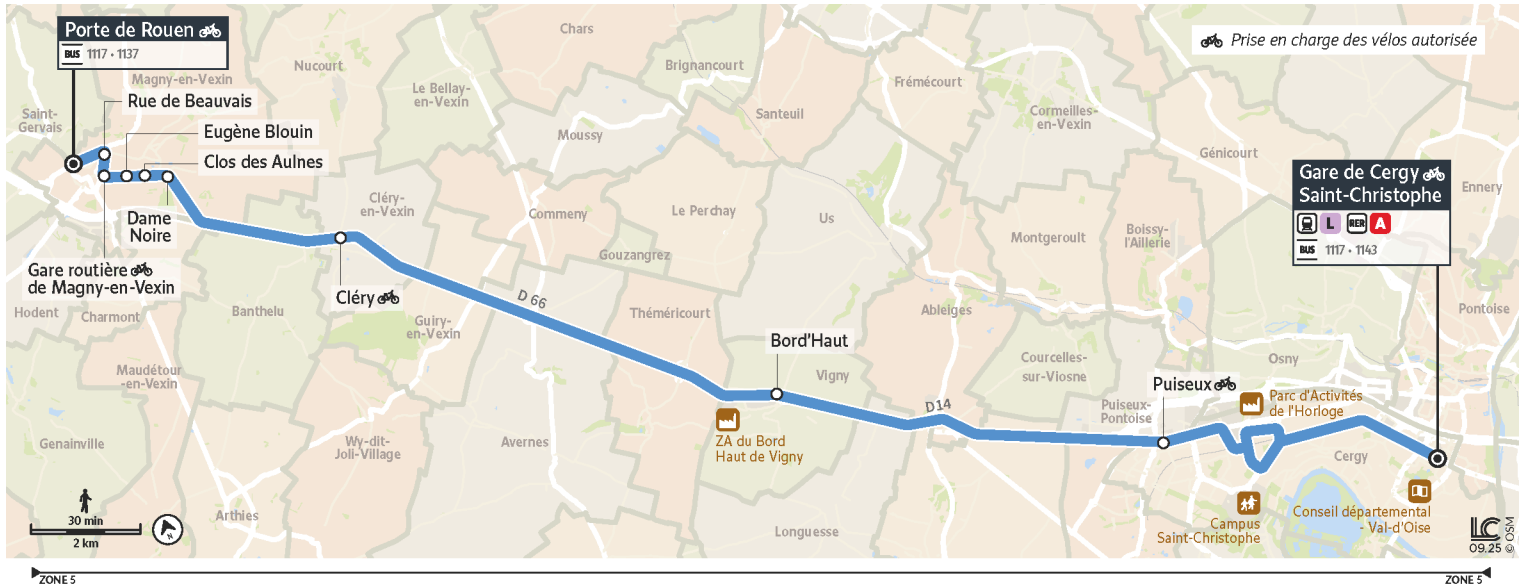

Bon à savoir :

Ces horaires sont donnés à titre indicatif et sont soumis aux aléas de la circulation.

iledefrance-mobilites.fr
Application disponible sur :

@Vexin_IDFM / Transdev Vexin

Numéro unique
Appel gratuit | 0 800 10 20 20

Acceo
Solution de mobilité pour
personnes malentendantes

Île de France
mobilités

~~9504~~**9504****→ Gare de Cergy Saint-Christophe****A compter du 5 janvier 2026, votre ligne 95-04 devient la 9504**

Horaires valables du 5 janvier au 12 juillet 2026

Le Samedi

MAGNY-EN-VEXIN	Porte de Rouen	6:05	7:05	8:05	9:05	10:05	11:05	12:05	13:05	14:05	14:55	15:30
	Rue de Beauvais	6:07	7:07	8:07	9:07	10:07	11:07	12:07	13:07	14:07	14:57	15:32
	Gare Routière	6:08	7:08	8:08	9:09	10:09	11:09	12:09	13:08	14:08	14:58	15:33
	Eugène Blouin	6:09	7:09	8:09	9:10	10:10	11:10	12:10	13:09	14:09	14:59	15:34
	Clos des Aulnes	6:11	7:11	8:11	9:12	10:12	11:12	12:12	13:11	14:11	15:01	15:36
	Dame noire	6:11	7:11	8:11	9:12	10:12	11:12	12:12	13:11	14:11	15:01	15:36
CLÉRY-EN-VEXIN	Cléry	6:17	7:17	8:17	9:18	10:18	11:18	12:18	13:17	14:17	15:07	15:42
VIGNY	Bord'Haut	6:23	7:23	8:23	9:24	10:24	11:24	12:24	13:23	14:23	15:13	15:48
PUISEUX-PONTOISE	Puiseux	6:29	7:29	8:29	9:31	10:31	11:31	12:31	13:30	14:30	15:20	15:55
CERGY	Gare de Cergy Saint-Christophe	6:33	7:33	8:33	9:36	10:36	11:36	12:35	13:34	14:34	15:24	15:59