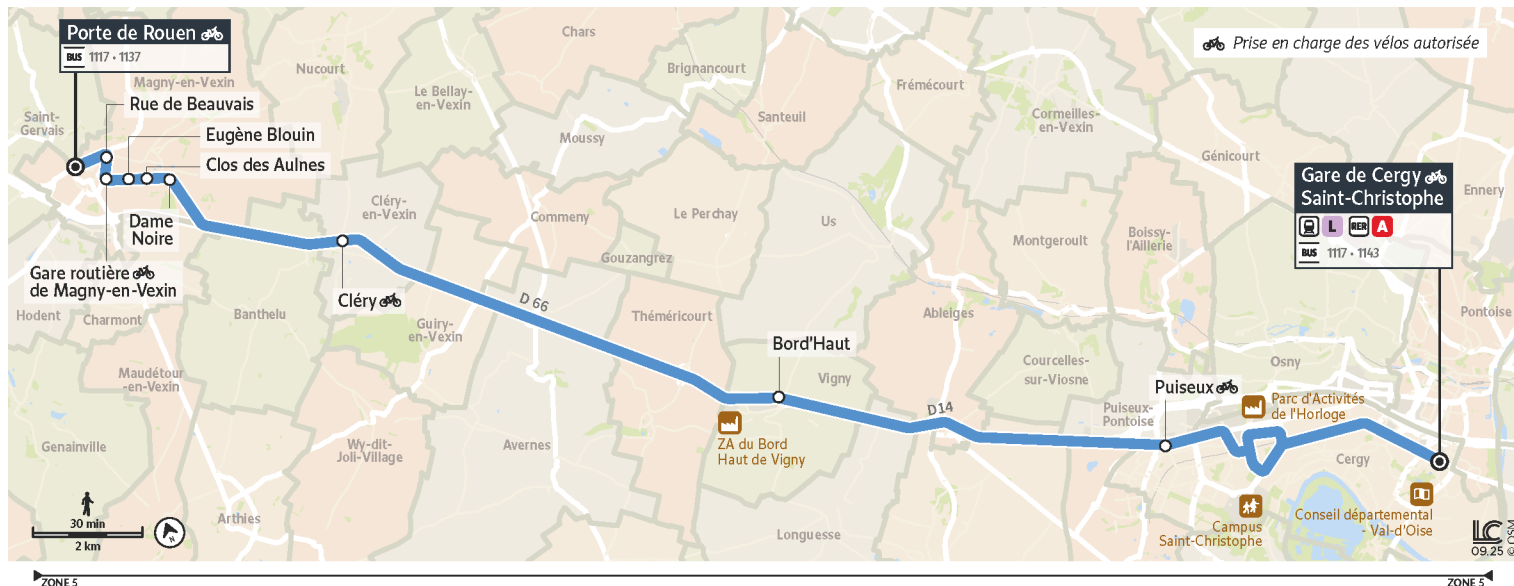

Acceo
Solution de mobilité pour personnes malentendantes

Île de France
mobilités

~~9504~~ →

9504

→ Gare de Cergy Saint-Christophe

Le Samedi

		16:00	16:30	17:00	17:30	18:05	18:45	19:30	20:10	20:55	22:10
MAGNY-EN-VEXIN	Porte de Rouen	16:00	16:30	17:00	17:30	18:05	18:45	19:30	20:10	20:55	22:10
	Rue de Beauvais	16:01	16:31	17:01	17:31	18:06	18:46	19:31	20:11	20:56	22:11
	Gare Routière	16:02	16:32	17:02	17:32	18:07	18:47	19:32	20:12	20:57	22:12
	Eugène Blouin	16:03	16:33	17:03	17:33	18:08	18:48	19:33	20:13	20:58	22:13
	Clos des Aulnes	16:05	16:35	17:05	17:35	18:10	18:50	19:35	20:15	21:00	22:15
	Dame noire	16:05	16:35	17:05	17:35	18:10	18:50	19:35	20:15	21:00	22:15
CLÉRY-EN-VEXIN	Cléry	16:11	16:41	17:11	17:41	18:16	18:56	19:41	20:21	21:06	22:21
VIGNY	Bord'Haut	16:17	16:47	17:17	17:47	18:22	19:02	19:47	20:27	21:12	22:27
PUISEUX-PONTOISE	Puiseux	16:24	16:54	17:24	17:54	18:29	19:09	19:53	20:33	21:18	22:33
CERGY	Gare de Cergy Saint-Christophe	16:29	16:59	17:29	17:59	18:34	19:14	19:57	20:37	21:22	22:37

Bon à savoir :

Ces horaires sont donnés à titre indicatif et sont soumis aux aléas de la circulation.

iledefrance-mobilites.fr
Application disponible sur :

@Vexin_IDFM / Transdev Vexin

Numéro unique
Appel gratuit | 0 800 10 20 20

Acceo
Solution de mobilité pour
personnes malentendantes

Île de France
mobilités

~~9504~~**9504****→ Gare de Cergy Saint-Christophe****A compter du 5 janvier 2026, votre ligne 95-04 devient la 9504**

Horaires valables du 5 janvier au 12 juillet 2026