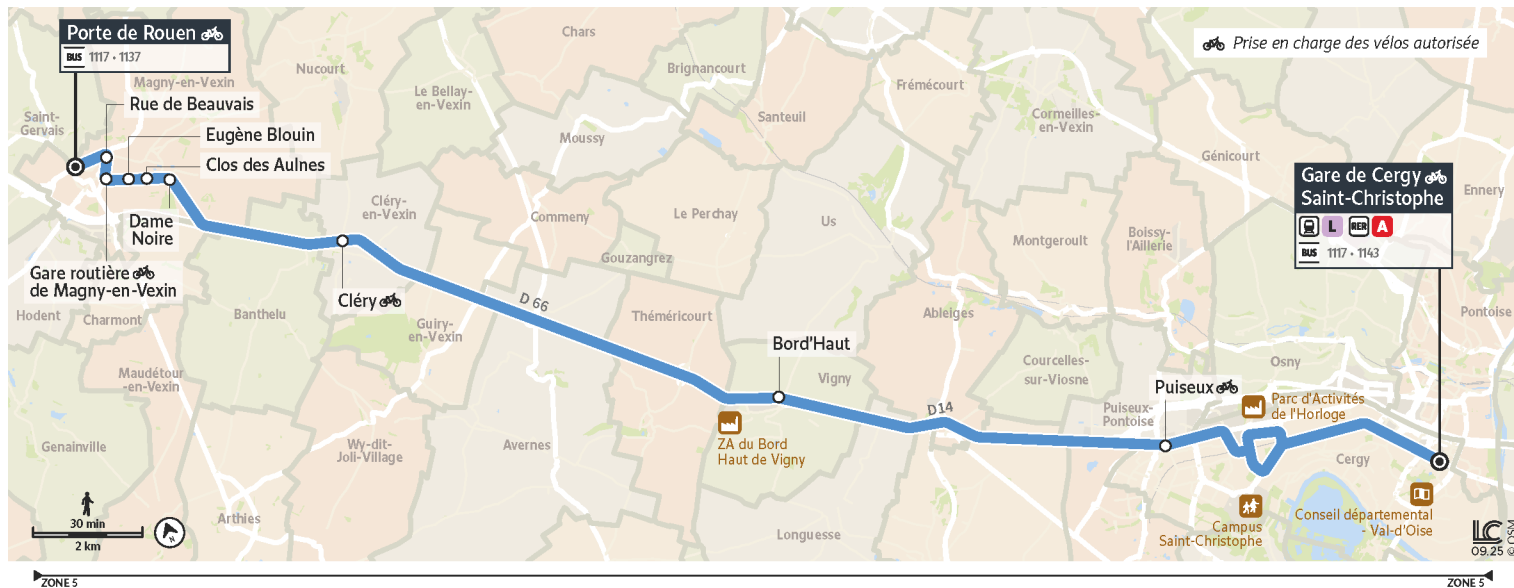

~~9504~~

9504

→ MAGNY-EN-VEXIN Porte de Rouen

A compter du 5 janvier 2026, votre ligne 95-04 devient la 9504

Horaires valables du 5 janvier au 12 juillet 2026

Du Lundi au Vendredi

CERGY	Gare de Cergy Saint-Christophe	5:40	6:06	6:32	6:53	7:13	7:33	7:49	8:04	8:16	8:28	8:40	8:55
PUISEUX-PONTOISE	Puiseux	5:45	6:11	6:37	6:58	7:18	7:38	7:54	8:09	8:21	8:33	8:45	9:00
VIGNY	Bord'Haut	5:52	6:18	6:44	7:05	7:26	7:46	8:02	8:17	8:29	8:41	8:53	9:08
CLÉRY-EN-VEXIN	Cléry	6:00	6:26	6:52	7:13	7:34	7:54	8:10	8:25	8:37	8:49	9:01	9:16
MAGNY-EN-VEXIN	Dame noire	6:03	6:29	6:55	7:16	7:38	7:58	8:14	8:29	8:41	8:53	9:05	9:20
	Clos des Aulnes	6:04	6:30	6:56	7:17	7:39	7:59	8:15	8:30	8:42	8:54	9:06	9:21
	Eugène Blouin	6:05	6:31	6:57	7:18	7:40	8:00	8:16	8:31	8:43	8:55	9:07	9:22
	Gare Routière	6:06	6:32	6:58	7:19	7:41	8:01	8:17	8:32	8:44	8:56	9:08	9:23
	Rue de Beauvais	6:07	6:33	6:59	7:20	7:42	8:02	8:18	8:33	8:45	8:57	9:09	9:24
	Porte de Rouen	6:09	6:35	7:01	7:22	7:44	8:04	8:20	8:35	8:47	8:59	9:11	9:26

Bon à savoir :

Ces horaires sont donnés à titre indicatif et sont soumis aux aléas de la circulation.

iledefrance-mobilites.fr
Application disponible sur :

@Vexin_IDFM / Transdev Vexin

Numéro unique Appel gratuit | 0 800 10 20 20

Accéo
Solution de mobilité pour personnes malentendantes

île de France
mobilités